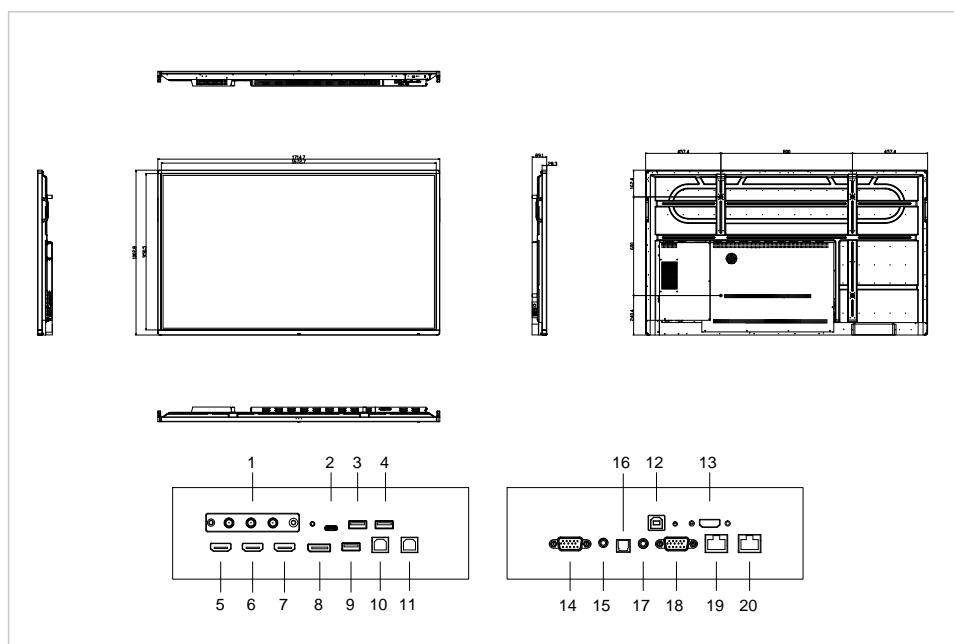

1	Wi-Fi module
2	USB-C
3	USB-A 3.0
4	USB-A 3.0
5	HDMI out
6	HDMI (ARC) 1
7	HDMI 2
8	DisplayPort
9	USB-A 2.0
10	Touch USB 1
11	Touch USB 2
12	Touch USB 3
13	HDMI 3
14	VGA (PC)
15	PC audio in
16	SPDIF
17	Audio out
18	RS232
19	LAN
20	LAN

Specificaties

Kijkhoek	H: 178 ° / V: 178 °°
Helderheid	350 cd/m²
Contrastverhouding statisch / dynamisch	4000:1 / 5000:1
Responstijd	8 ms
Ondersteunde kleuren	1073,3M
Schermresolutie / beeldfrequentie	3840 x 2160 / 60 Hz
Invoerresolutie / beeldfrequentie	3840 x 2160 / 60 Hz
OPS-slot	ja
Zonder ventilator	ja
Displaybesturing	Touch OSD, Toetsenbord, RS-232C, IR afstandsbediening
Automatische helderheidsinstelling	ja
Speaker	3x15W
Stroomverbruik / stand-by	295 / 0.5 (Watt)
Duurzaamheid / levensduur	16/7 / 40000 hours
Input connectors	HDMI (3x), DisplayPort, USB-A 3.0 (3x), USB-A 2.0, USB-C, VGA, PC audio-in, Ethernet (2x)
Output connectors	HDMI, mini-toslink, Audio line-out
Touch-technologie	Geavanceerde infrarood touch-technologie
Touch-bediening	Vinger, Handschoen, Stylus
Aantal touch-punten	32
Driver	Win: plug-and-play (optioneel stuurprogramma) / Mac: Stuurprogramma
Ondersteunde besturingssystemen	Android, Linux, Mac OSX, Windows 10, Windows 8.1

Logistiek

Aantal	1
Verpakking afmetingen	231 x 1875 x 1186 (mm)
Gewicht (bruto/netto)	75.80 kg / 55.90 kg