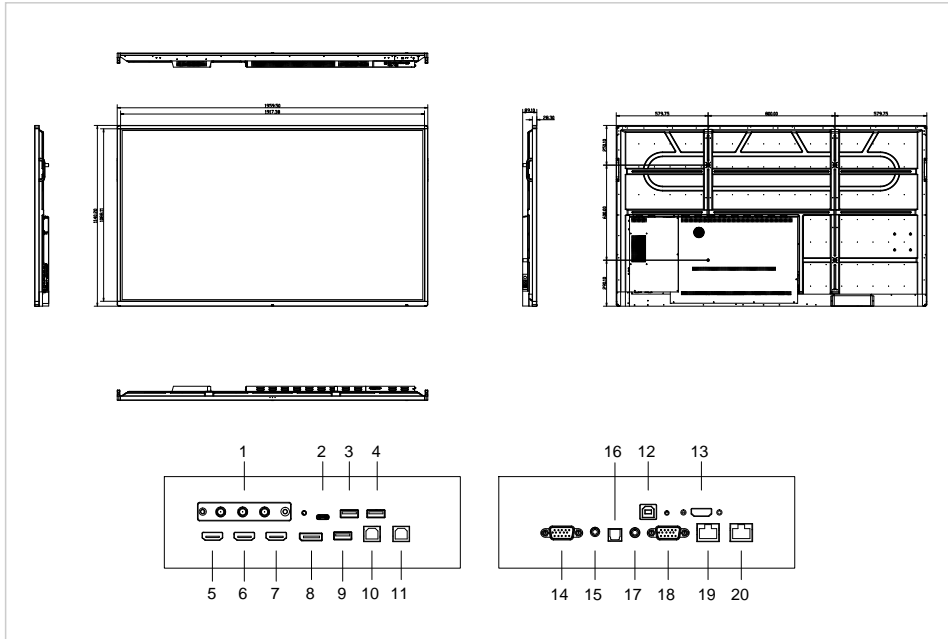

1	Wi-Fi module
2	USB-C
3	USB-A 3.0
4	USB-A 3.0
5	HDMI out
6	HDMI (ARC) 1
7	HDMI 2
8	DisplayPort
9	USB-A 2.0
10	Touch USB 1
11	Touch USB 2
12	Touch USB 3
13	HDMI 3
14	VGA (PC)
15	PC audio in
16	SPDIF
17	Audio out
18	RS232
19	LAN
20	LAN

Specificaties

Kijkhoek	H: 178 ° / V: 178 °°
Helderheid	350 cd/m²
Contrastverhouding statisch / dynamisch	1200:1 / 5000:1
Responstijd	8 ms
Ondersteunde kleuren	1073,3M
Schermresolutie / beeldfrequentie	3840 x 2160 / 60 Hz
Invoerresolutie / beeldfrequentie	3840 x 2160 / 60 Hz
OPS-slot	ja
Zonder ventilator	ja
Displaybesturing	Touch OSD, Toetsenbord, RS-232C, IR afstandsbediening
Automatische helderheidsinstelling	ja
Speaker	3x15W
Stroomverbruik / stand-by	360 / 0.5 (Watt)
Duurzaamheid / levensduur	16/7 / 40000 hours
Input connectors	HDMI (3x), DisplayPort, USB-A 3.0 (3x), USB-A 2.0, USB-C, VGA, PC audio-in, Ethernet (2x)
Output connectors	HDMI, mini-toslink, Audio line-out
Touch-technologie	Geavanceerde infrarood touch-technologie
Touch-bediening	Vinger, Handschoen, Stylus
Aantal touch-punten	32
Driver	Win: plug-and-play (optioneel stuurprogramma) / Mac: Stuurprogramma
Ondersteunde besturingssystemen	Android, Linux, Mac OSX, Windows 10, Windows 8.1

Logistiek

Aantal	1
Verpakking afmetingen	288 x 2110 x 1300 (mm)
Gewicht (bruto/netto)	82.00 kg / 66.00 kg